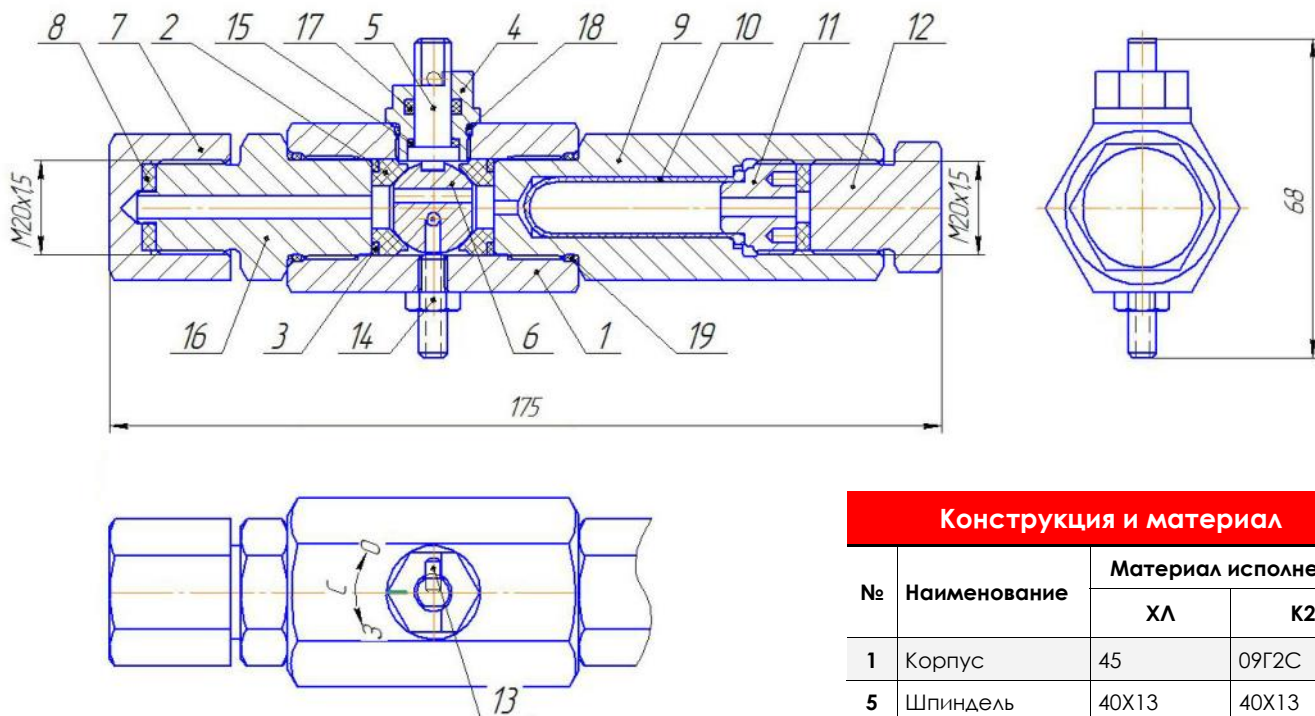

## Запорно-разрядное устройство с разделителем сред ЗРУ2А-21

Запорно-разрядное устройство с разделителем сред предназначено для установки и замены манометра без сброса давления из системы при измерении давления нефтепродуктов и технической воды в системах ППД и нефтедобычи.

Позволяет производить сброс давления поочередно из-под колбы манометра, корпуса, а также заменять манометр без сброса давления из основной линии.

### Технические характеристики

|                                                |                     |
|------------------------------------------------|---------------------|
| Максимальное рабочее давление, МПа             | 21                  |
| Класс герметичности по ГОСТ 9544               | A                   |
| Климатическое исполнение                       | ХЛ по ГОСТ 15150-69 |
| Габаритные размеры, мм                         | 175×68×36           |
| Масса, кг., не более                           | 1,2                 |
| Объем разделительной жидкости, см <sup>3</sup> | 5...6               |
| Размер под ключ                                | S9                  |

### Конструкция и материал

| №  | Наименование | Материал исполнения |              |
|----|--------------|---------------------|--------------|
|    |              | ХЛ                  | К2           |
| 1  | Корпус       | 45                  | 09Г2С        |
| 5  | Шпindelь     | 40X13               | 40X13        |
| 6  | Шар          | 40X13               | 40X13        |
| 10 | Разделитель  | Смесь резины        | Смесь резины |
| 16 | Штуцер       | 45                  | 09Г2С        |